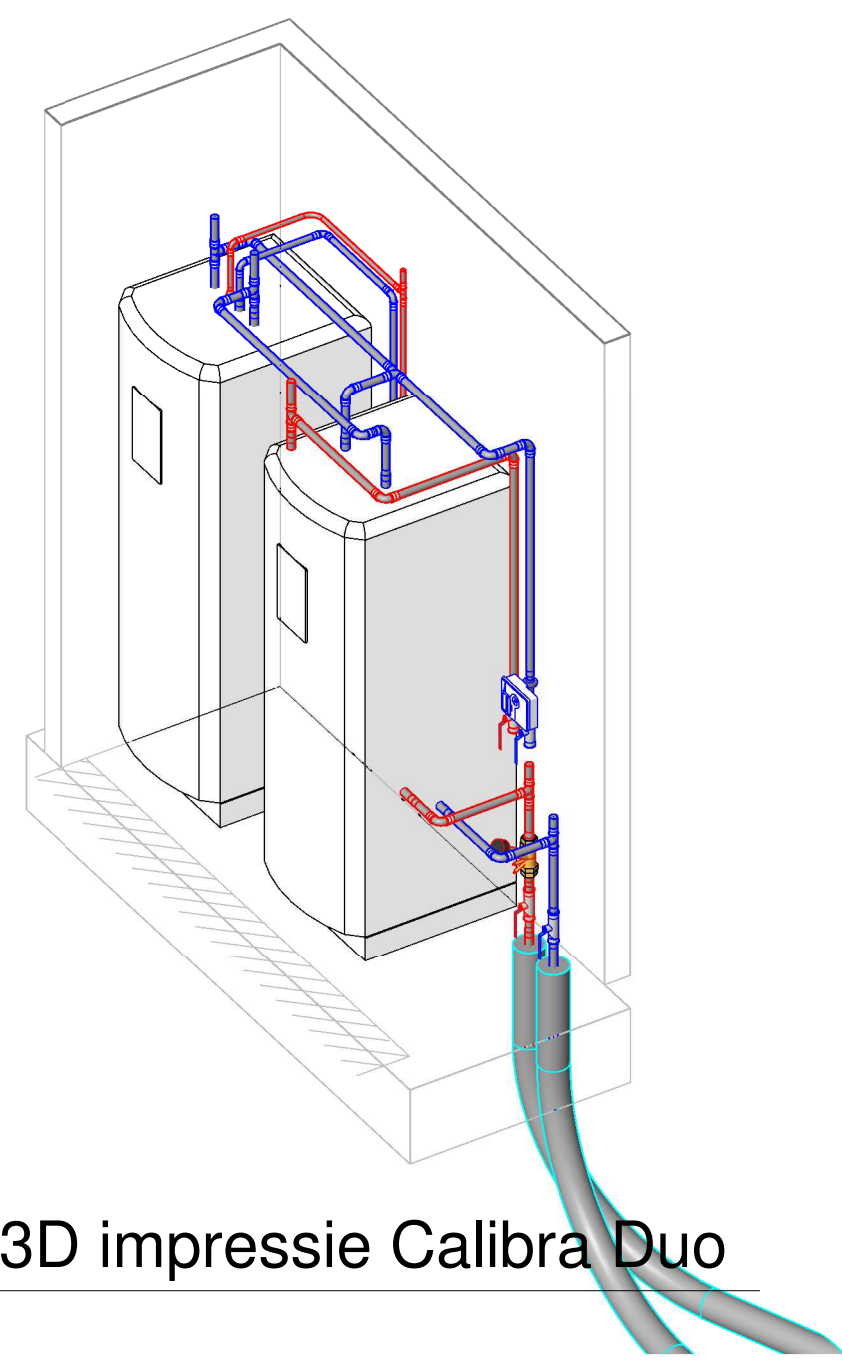

1 V00 - BGG zelfbouw Calibra Mono

1 : 20

2 Vooraanzicht Calibra Mono

1 : 20

- 1.= Werkschakelaar 400V.
  - 2.= Buitenvoeler.
  - 3.= Ruimtevoeler.
  - 4.= Koelcontact.
- Kabels met 3mtr. overlengte

3 3D impressie Calibra Mono

Opdrachtgever: Waalborgh Bouwontwikkeling V.O.F.		Teknr. 2
Project: Akkerlanen Waalwijk		Projectnr. XXX-2020
Omschrijving: Ruimtebeslag technische ruimte Wärmtepomp		Schaal: 1:20
		Formaat: A3
		Getekend: R.S.
		Fase: Definitief
		Datum: 23-08-2021
		Wijziging A:
		Wijziging B:
		Wijziging C:
		Wijziging D:

1 V00 - BGG zelfbouw Calibra Duo  
1 : 20

- 1.= Werkschakelaar 400V.
- 2.= Buitenvoeler.
- 3.= Ruimtevoeler.
- 4.= Koelcontact.
- Kabels met 3mtr. overlengte

3 Vooraanzicht Calibra Duo  
1 : 20

2 3D impressie Calibra Duo