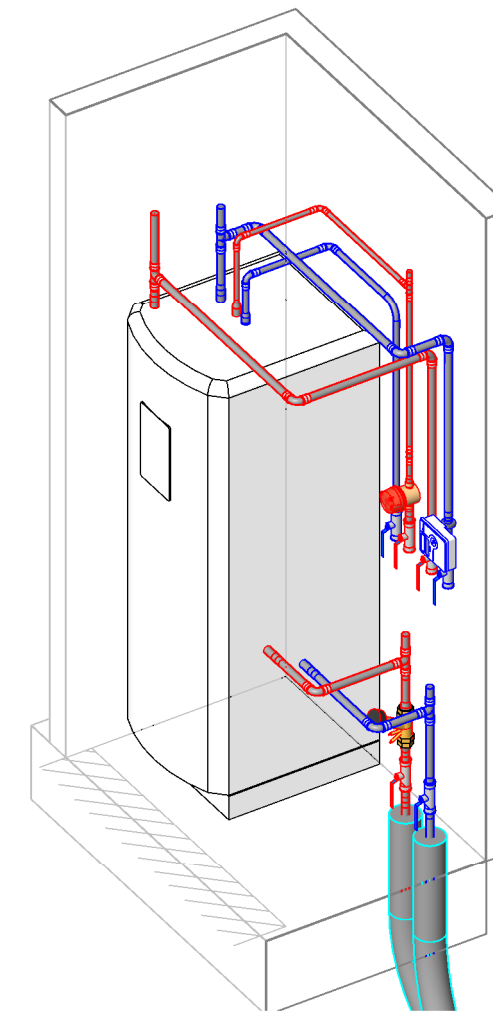

1 V00 - BGG zelfbouw Calibra Mono

1 : 20

2 Vooraanzicht Calibra Mono

1 : 20

- 1.= Werkschakelaar 400V.
  - 2.= Buitenvoeler.
  - 3.= Ruimtevoeler.
  - 4.= Koelcontact.
- Kabels met 3mtr. overlengte

3 3D impressie Calibra Mono

Opdrachtgever: Waalborgh Bouwontwikkeling V.O.F.		Teknr. 2
Project: Akkerlanen Waalwijk		Projectnr. XXX-2020
Omschrijving: Ruimtebeslag technische ruimte Wärmtepomp		Schaal: 1:20
		Formaat: A3
		Getekend: R.S.
		Fase: Definitief
		Datum: 23-08-2021
		Wijziging A:
		Wijziging B:
		Wijziging C:
		Wijziging D:

1 V00 - BGG zelfbouw Calibra Duo  
1 : 20

- 1.= Werkschakelaar 400V.
- 2.= Buitenvoeler.
- 3.= Ruimtevoeler.
- 4.= Koelcontact.
- Kabels met 3mtr. overlengte

3 Vooraanzicht Calibra Duo  
1 : 20

2 3D impressie Calibra Duo