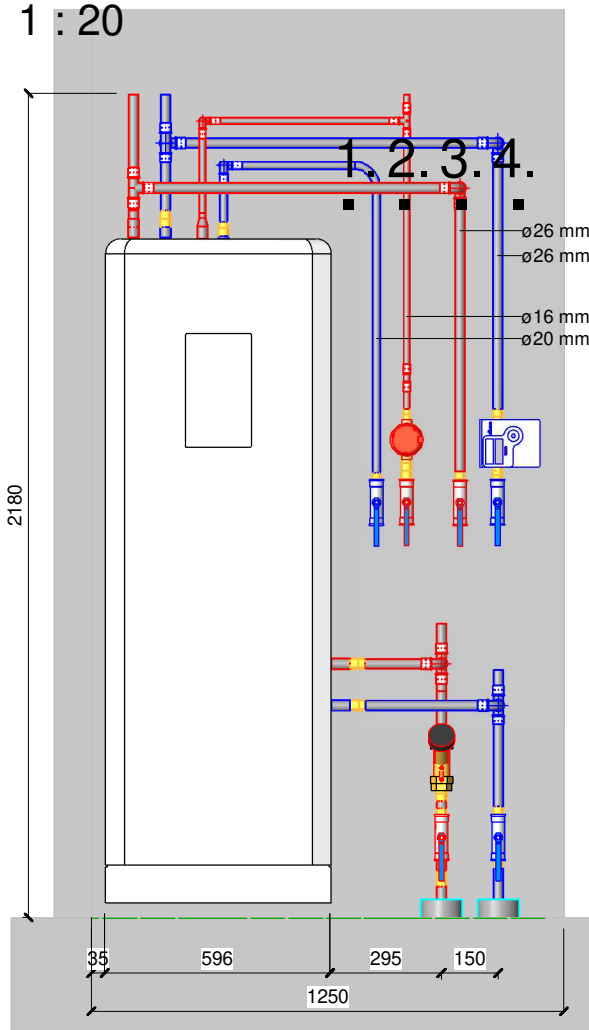

1 V00 - BGG zelfbouw Calibra Mono

1 : 20

2 Vooraanzicht Calibra Mono

1 : 20

- 1.= Werkschakelaar 400V.
  - 2.= Buitenvoeler.
  - 3.= Ruimtevoeler.
  - 4.= Koelcontact.
- Kabels met 3mtr. overlengte

3 3D impressie Calibra Mono

Opdrachtgever: Waalborgh Bouwontwikkeling V.O.F.		Teknr. 2
Project: Akkerlanen Waalwijk		Projectnr. XXX-2020
Omschrijving: Ruimtebeslag technische ruimte Wärmtepomp		Schaal: 1:20
		Formaat: A3
		Getekend: R.S.
		Fase: Definitief
		Datum: 23-08-2021
		Wijziging A:
		Wijziging B:
		Wijziging C:
		Wijziging D:

1 V00 - BGG zelfbouw Calibra Duo  
1 : 20

- 1.= Werkschakelaar 400V.
- 2.= Buitenvoeler.
- 3.= Ruimtevoeler.
- 4.= Koelcontact.
- Kabels met 3mtr. overlengte

3 Vooraanzicht Calibra Duo  
1 : 20

2 3D impressie Calibra Duo

Opdrachtgever: D.W. INVESTMENTS B.V.		Teknr. 1
Project: Akkerlanen Waalwijk		Projectnr. XXX-2020
Omschrijving: Ruimtebeslag technische ruimte Warmtepomp en Boiler		Schaal: 1:20
		Formaat: A3
		Getekend: R.S.
		Fase: Definitief
		Datum: 23-08-2021
		Wijziging A:
Wijziging B:		
Wijziging C:		
Wijziging D:		