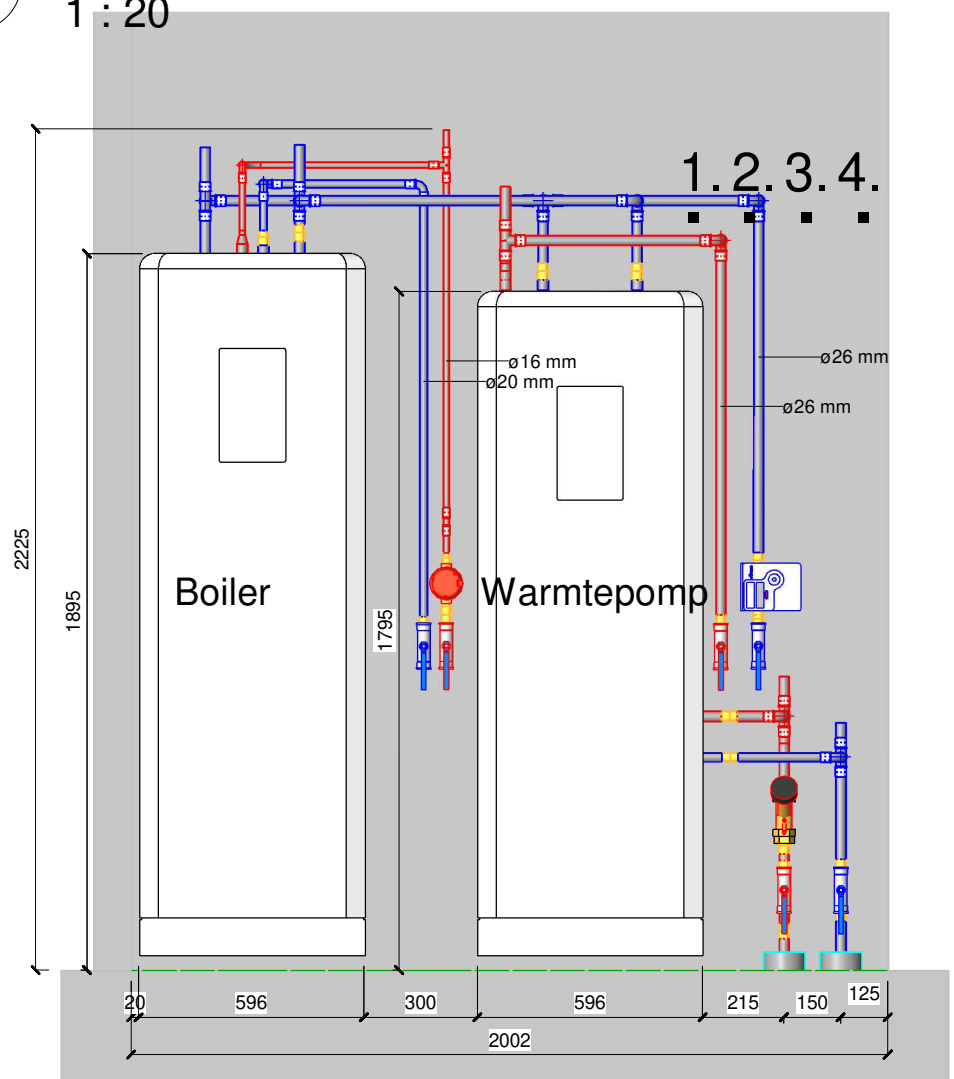

1 V00 - BGG zelfbouw Calibra Mono

1 : 20

2 Vooraanzicht Calibra Mono

1 : 20

- 1.= Werkschakelaar 400V.
  - 2.= Buitenvoeler.
  - 3.= Ruimtevoeler.
  - 4.= Koelcontact.
- Kabels met 3mtr. overlengte

3 3D impressie Calibra Mono

Opdrachtgever: Waalborgh Bouwontwikkeling V.O.F.		Teknr. 2
Project: Akkerlanen Waalwijk		Projectnr. XXX-2020
Omschrijving: Ruimtebeslag technische ruimte Wärmtepomp		Schaal: 1:20
		Formaat: A3
		Getekend: R.S.
		Fase: Definitief
		Datum: 23-08-2021
		Wijziging A:
		Wijziging B:
		Wijziging C:
		Wijziging D:

1 V00 - BGG zelfbouw Calibra Duo  
1 : 20

- 1.= Werkschakelaar 400V.
- 2.= Buitenvoeler.
- 3.= Ruimtevoeler.
- 4.= Koelcontact.
- Kabels met 3mtr. overlengte

3 Vooraanzicht Calibra Duo  
1 : 20

2 3D impressie Calibra Duo

Opdrachtgever: D.W. INVESTMENTS B.V.		Teknr. 1
Project: Akkerlanen Waalwijk		Projectnr. XXX-2020
Omschrijving: Ruimtebeslag technische ruimte Warmtepomp en Boiler		Schaal: 1:20
		Formaat: A3
		Getekend: R.S.
		Fase: Definitief
		Datum: 23-08-2021
		Wijziging A:
Wijziging B:		
Wijziging C:		
Wijziging D:		