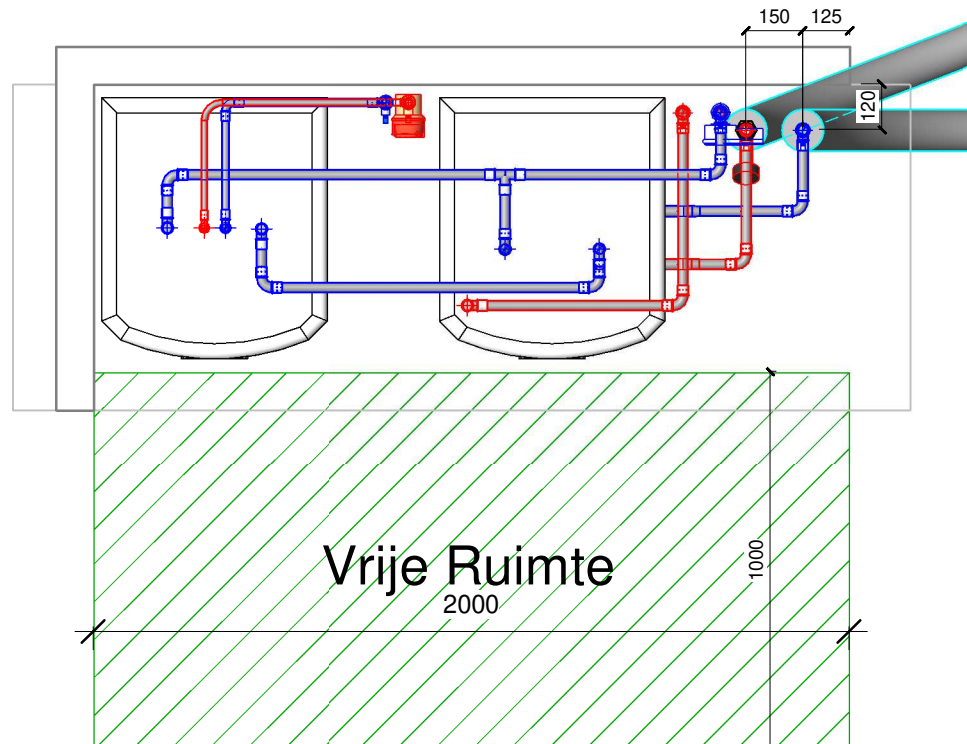

1 V00 - BGG zelfbouw Calibra Mono

1 : 20

2 Vooraanzicht Calibra Mono

1 : 20

- 1.= Werkschakelaar 400V.
  - 2.= Buitenvoeler.
  - 3.= Ruimtevoeler.
  - 4.= Koelcontact.
- Kabels met 3mtr. overlengte

3 3D impressie Calibra Mono

Opdrachtgever: Waalborgh Bouwontwikkeling V.O.F.		Teknr. 2
Project: Akkerlanen Waalwijk		Projectnr. XXX-2020
Omschrijving: Ruimtebeslag technische ruimte Wärmtepomp		Schaal: 1:20
		Formaat: A3
		Getekend: R.S.
		Fase: Definitief
		Datum: 23-08-2021
		Wijziging A:
		Wijziging B:
		Wijziging C:
		Wijziging D:

1 V00 - BGG zelfbouw Calibra Duo  
1 : 20

- 1.= Werkschakelaar 400V.
- 2.= Buitenvoeler.
- 3.= Ruimtevoeler.
- 4.= Koelcontact.
- Kabels met 3mtr. overlengte

3 Vooraanzicht Calibra Duo  
1 : 20

2 3D impressie Calibra Duo